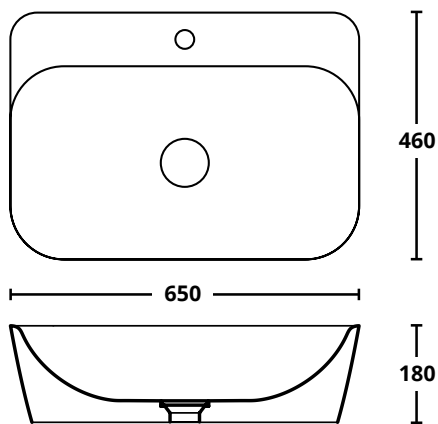

€ 230,00

Kuadro

Lavabo d'appoggio
Sit on top basin

55x40 cm **cod. APUP**

€ 350,00

Up

Lavabo d'appoggio
Sit on top basin

40x40 h 35 cm **cod. APKU+**

€ 500,00

Kuadro+

Lavabo d'appoggio
Sit on top basin

55x40 h 35 cm **cod. APUP+**

€ 540,00

Up+

450

Lavabo d'appoggio
Sit on top basin

45x35 h 35 cm **cod. APECLI**

€ 540,00

Eclipse

Lavabo d'appoggio o sospeso
Sit on top or wall hung basin

65x46 cm **cod. DIVA18**

€ 360,00

**Piletta di scarico click-clack
con tappo in ceramica**
Click-clack waste mechanism
with ceramic cover