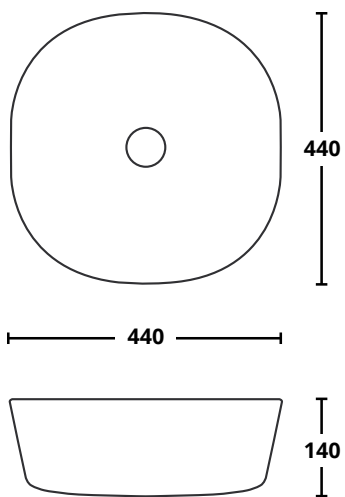

Lavabo d'appoggio
Sit on top basin

44X44 cm **cod. APIKO**

€ 190,00