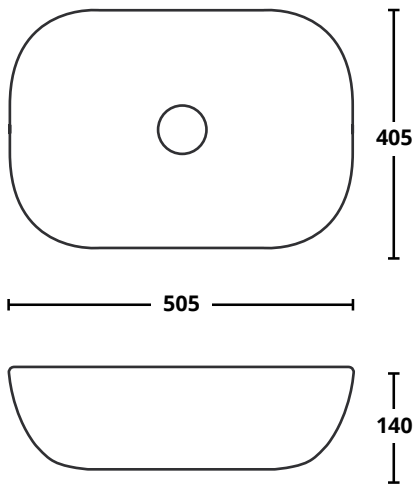

45X40 cm **cod. APGOA**

€ 195,00

Lavabo d'appoggio
Sit on top basin

45X32 cm **cod. APAKI**

€ 183,00

Aki

Lavabo d'appoggio
Sit on top basin

50X40 cm **cod. APJO**