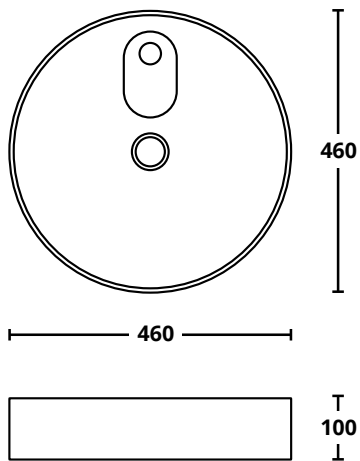

€ 70,00

Diva
slim

Lavabo d'appoggio o sospeso
Sit on top or wall hung basin

50x42 cm	cod. EGO5	€ 210,00
60x42 cm	cod. EGO6	€ 260,00
70x42 cm	cod. EGO7	€ 300,00
90x42 cm	cod. EGO9	€ 340,00

Ego

Lavabo d'appoggio
Sit on top basin