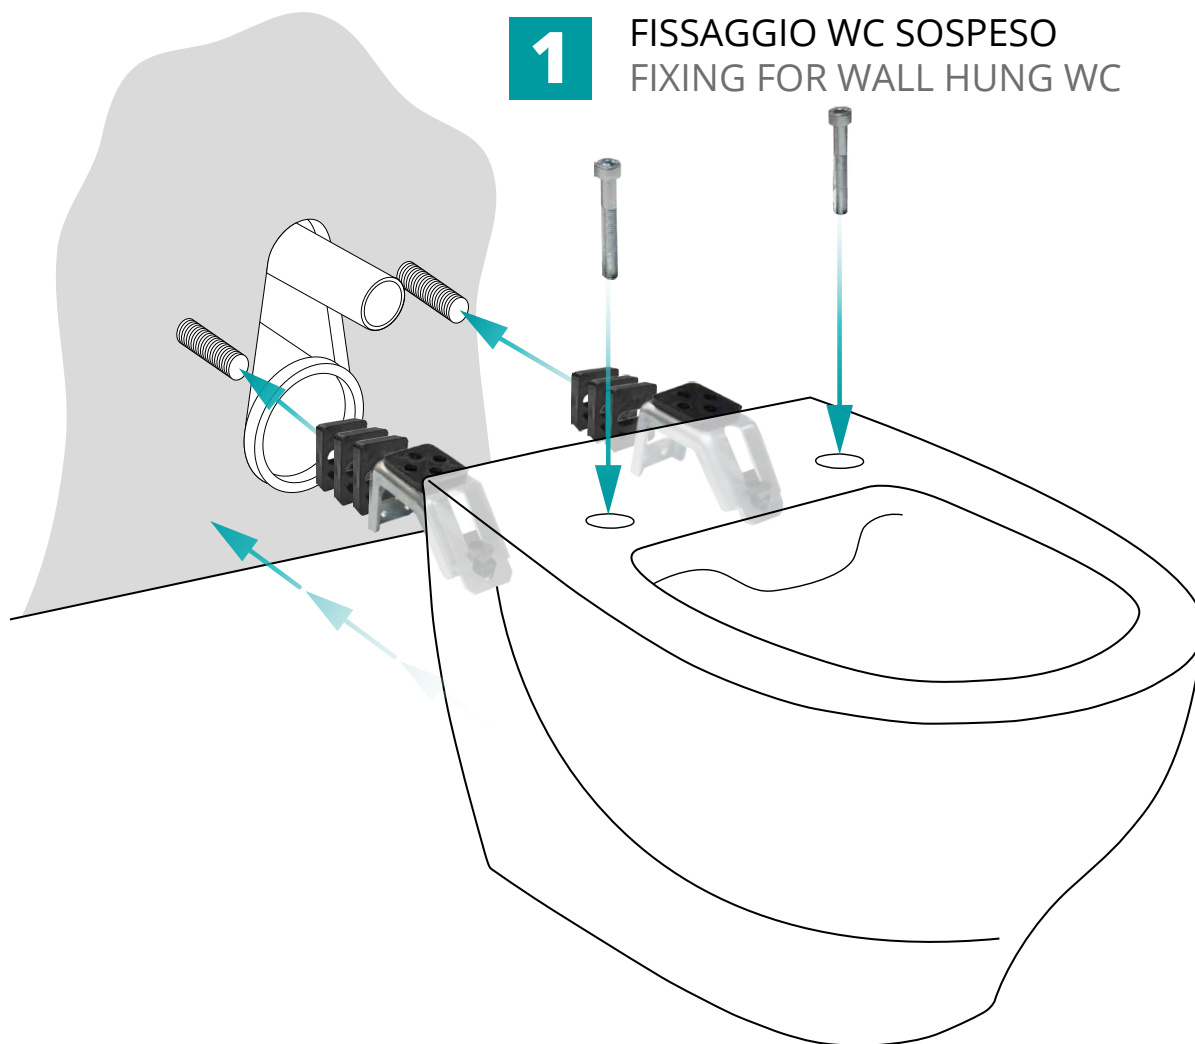

1 FISSAGGIO WC SOSPESO FIXING FOR WALL HUNG WC