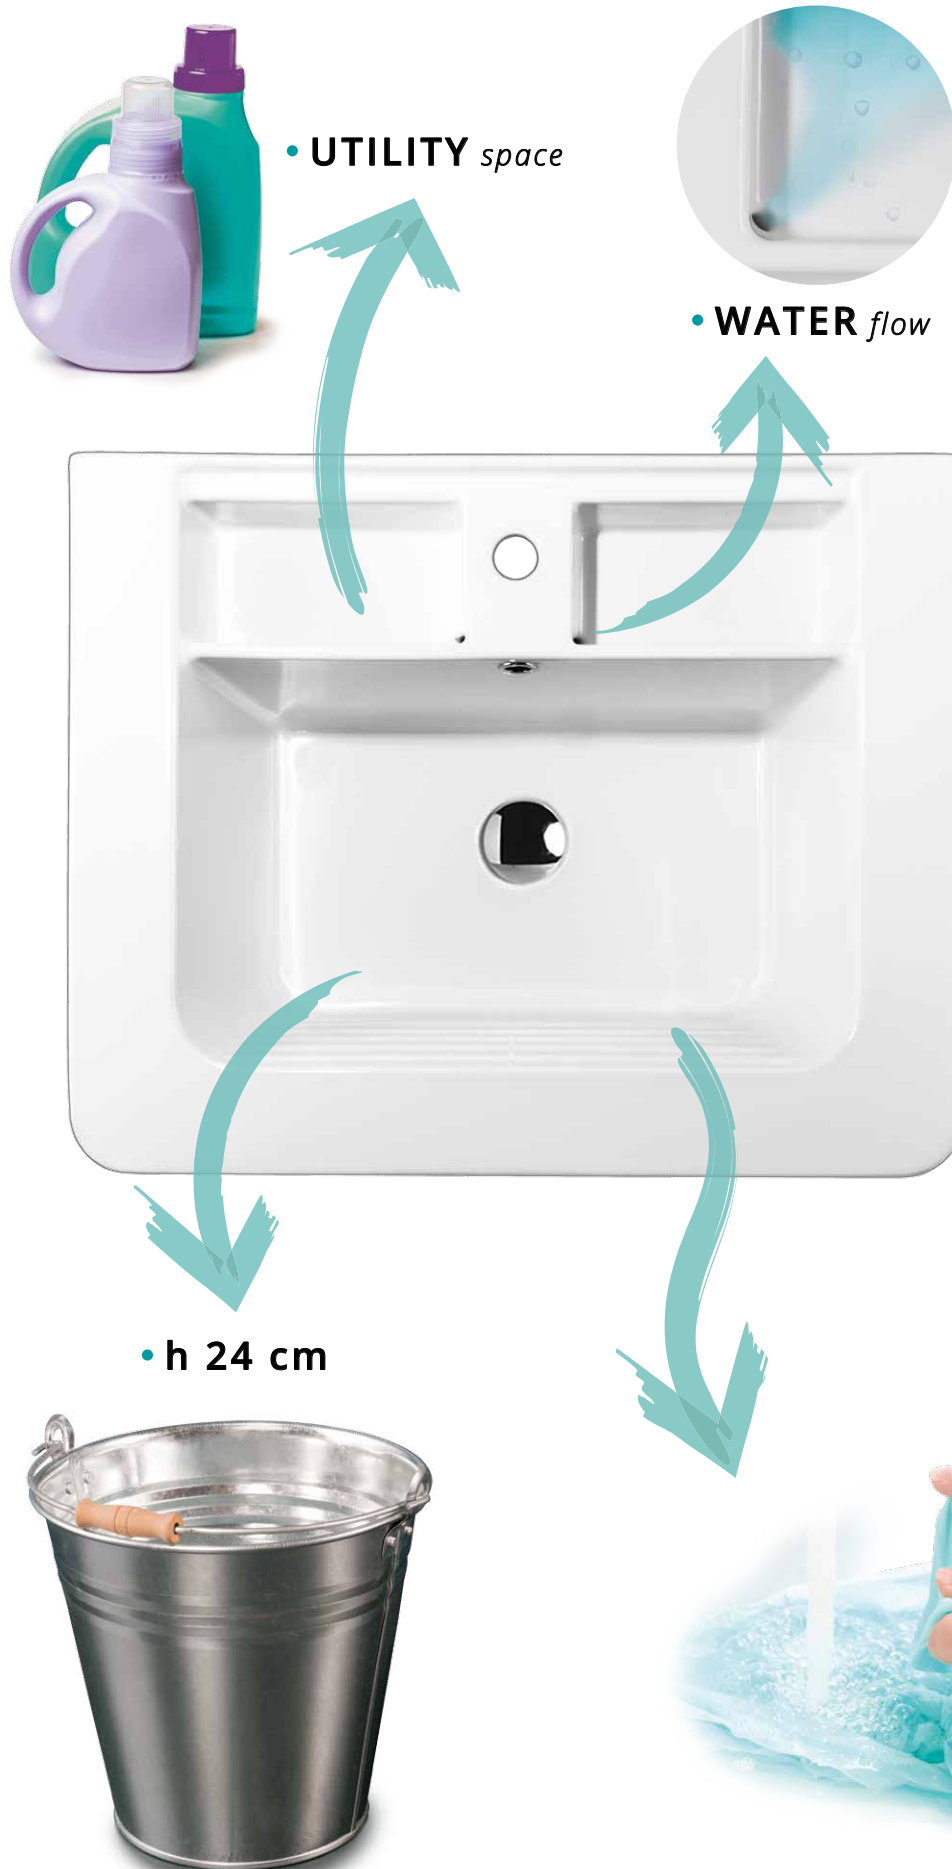

NF

DX

Lavabo d'appoggio o sospeso
Sit on top or wall hung basin

51x25 cm	cod. MINI-SX	€ 140,00
51x25 cm	cod. MINI-NF	€ 140,00
51x25 cm	cod. MINI-DX	€ 140,00

Mini

DEEP SYSTEM[®]

DEEP SYSTEM®

Un lavabo multifunzionale adatto ad ogni ambiente.

Il lavabo **Deep System**[®] può essere abbinato al mobile sospeso con cassetto push&pull o al mobile con ante e piedini cromati.

A multifunctional washbasin suitable for every environment.

The **Deep System**[®] washbasin can be combined both with the wall hung cabinet with push & pull drawer and with the cabinet with doors and chromed legs.