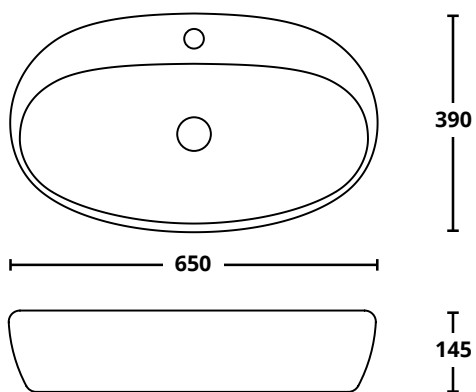

Lavabo d'appoggio
Sit on top basin

65x39 cm **cod. APSTAR**

€ 260,00