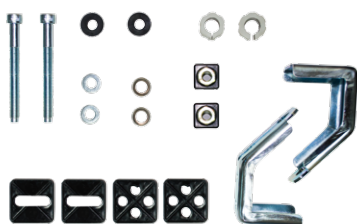

SOUL

53
53x35

SOUL

Bidet sospeso monoforo con troppopieno
Wall hung one tap hole bidet with overflow

COD. **SL004**

€ 210,00

Bidet

53
53x35

SOUL

Bidet monoforo con troppopieno
One tap hole bidet with overflow

COD. **SL003**

€ 210,00

COPRI WC SOFT CLOSE / SOFT CLOSE SEAT COVER

Copri wc soft-close
Soft-close seat cover
COD. SL007 € 123,00

ARTICOLI SUPPLEMENTARI / ADDITIONAL ITEMS

Curva tecnica
Pipe fitting
COD. CTWC € 19,00

Fissaggi in plastica per WC e bidet
Plastic brackets for WC and bidet
COD. FIX01 € 7,00

Fissaggi EASYFIX per WC Sospeso Soul
EASYFIX fixings for Soul wall hung WC
COD. EFIX02 € 30,00

Staffa di fissaggio per sospesi
Bracket for wall hung WC and bidet
COD. FIX03 € 43,00

Lavabi d'arredo Décor washbasins

Lavabo d'appoggio
Sit on top basin

71X41 cm **cod. APHIR**

€ 375,00

Hiro

Lavabo d'appoggio
Sit on top basin