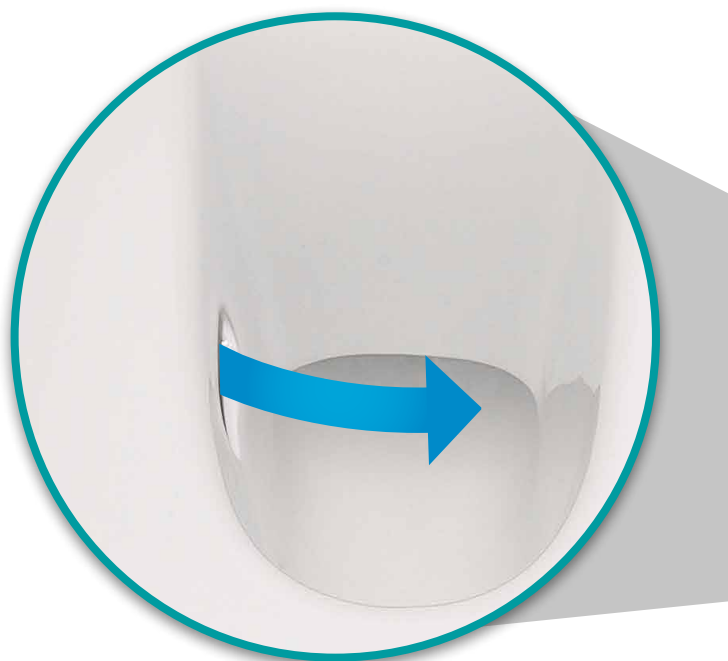

GUARDA IL VIDEO
TAKE A LOOK AT THE VIDEO