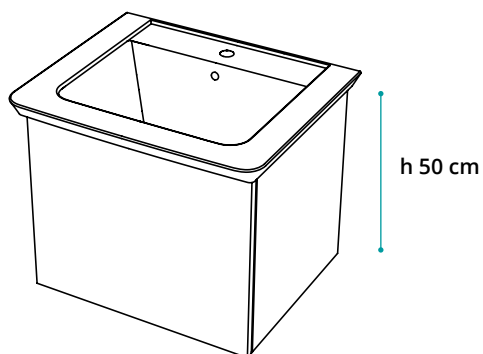

DEEP

KIT mobile cm 60x50 e Lavabo DEEP

KIT cm 60x50 cabinet and DEEP washbasin

cod.	Mobile / Cabinet	€
DEEP60KA	Mobile con ante e piedini cromati Cabinet with doors and chromed legs	560,00
DEEP60KC	Mobile sospeso con cassetto push&pull Wall hung cabinet with push & pull drawer	630,00