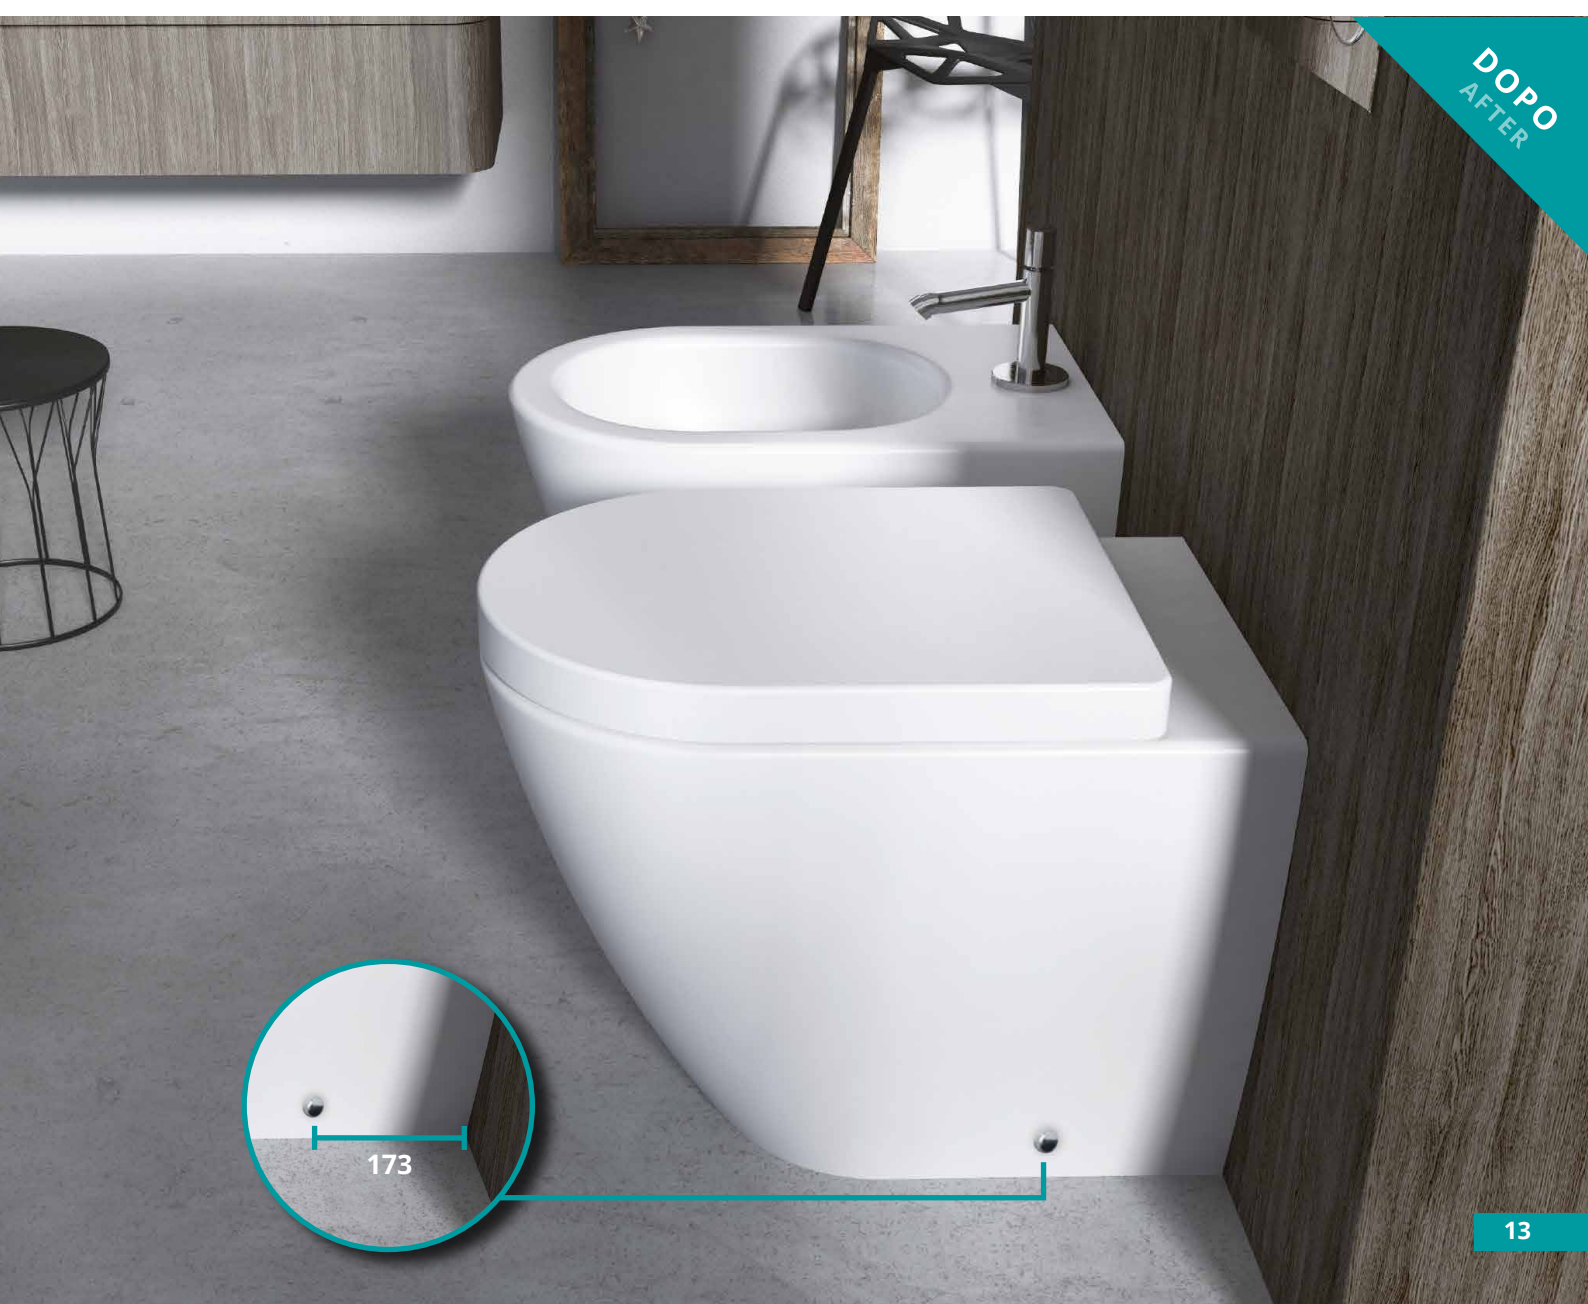

PRIMA
BEFORE

DOPO
AFTER

173