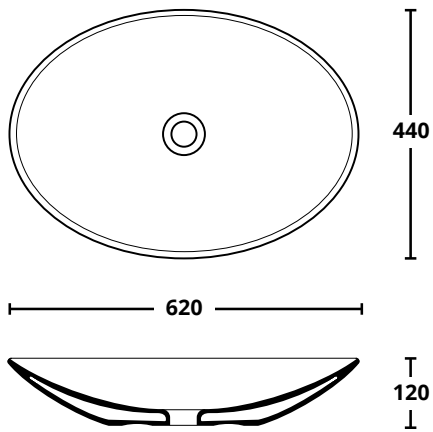

Lavabo d'appoggio
Sit on top basin