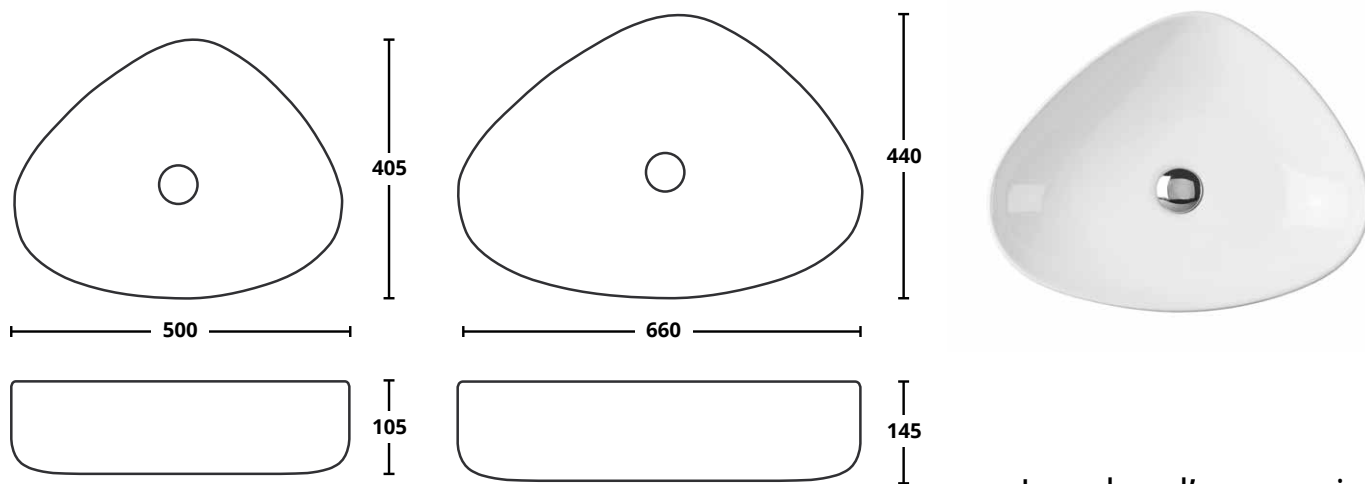

€ 205,00

Jin

Lavabo d'appoggio
Sit on top basin

38X38 cm **cod. APMYA**

€ 205,00

Mya

Lavabo d'appoggio
Sit on top basin

50x40 cm **cod. APMIT5**