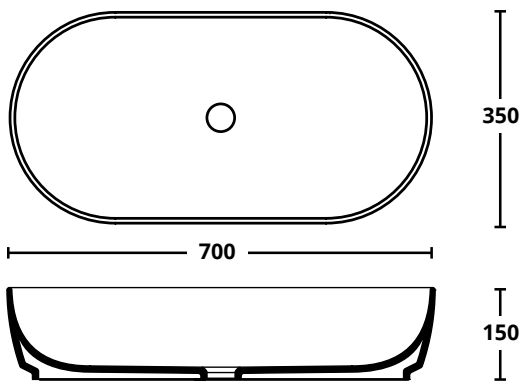

(con troppopieno - with overflow) 45X35 cm **cod. APCOV45TP** € 230,00

Cover

Lavabo d'appoggio
Sit on top basin

58X35 cm **cod. APCOV58**

€ 340,00

Cover

Lavabo d'appoggio
Sit on top basin

70X35 cm **cod. APCOV70**