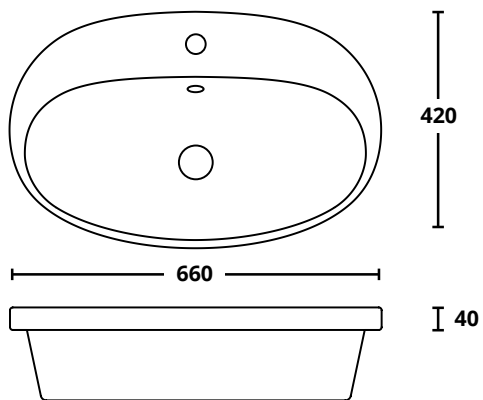

Lavabo incasso
Recessed basin

66x42 cm **cod. SIFLY**

€ 290,00