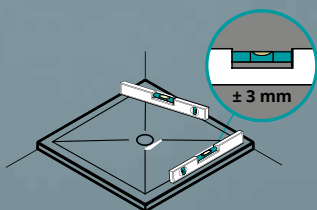

1. **3** **Planarità perfetta**
   Perfect planarity

1. **6** **Speciale antiscivolo massaggiante**
   Special slip-proof massage