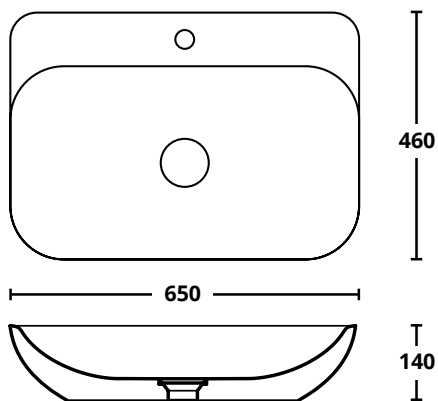

€ 500,00

Kuadro+

Lavabo d'appoggio
Sit on top basin

55x40 h 35 cm **cod. APUP+**

€ 540,00

Up+

450

Lavabo d'appoggio
Sit on top basin

45x35 h 35 cm **cod. APECLI**

€ 540,00

Eclipse

Lavabo d'appoggio o sospeso
Sit on top or wall hung basin

65x46 cm **cod. DIVA18**

€ 360,00

**Piletta di scarico click-clack
con tappo in ceramica**
Click-clack waste mechanism
with ceramic cover

cod. CERCC

€ 70,00

Diva
h 18

Lavabo d'appoggio o sospeso
Sit on top or wall hung basin

65x46 cm **cod. DIVA14**

€ 270,00

**Piletta di scarico click-clack
con tappo in ceramica**
Click-clack waste mechanism
with ceramic cover