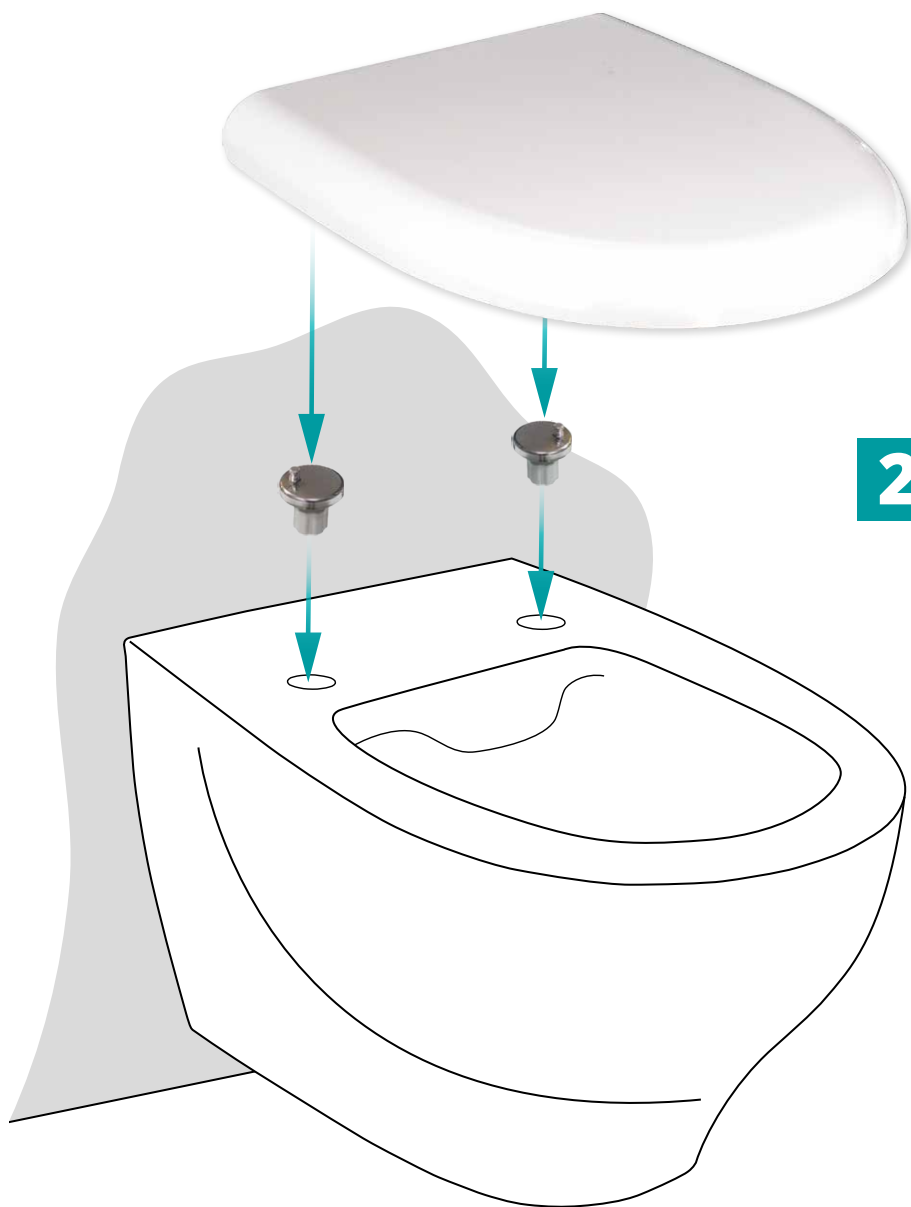

2 FISSAGGIO COPRI WC
FIXING FOR SEAT COVER