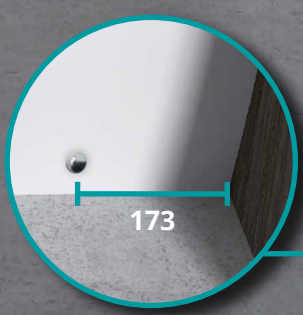

PRIMA
BEFORE

DOPO
AFTER

173