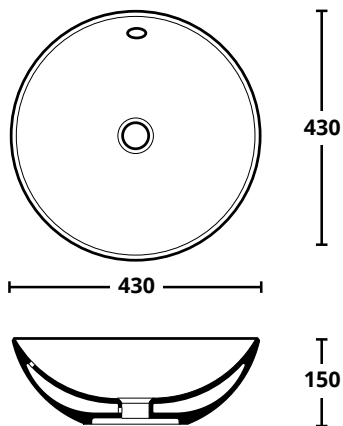

€ 390,00

Cover

Lavabo d'appoggio
Sit on top basin

90X35 cm **cod. APCOV90**

€ 450,00

Cover

Lavabo d'appoggio
Sit on top basin

43x43 cm **cod. APKAS**

€ 230,00

Kuadro

Lavabo d'appoggio
Sit on top basin

55x40 cm **cod. APUP**

€ 350,00

Up

Lavabo d'appoggio
Sit on top basin

40x40 h 35 cm **cod. APKU+**