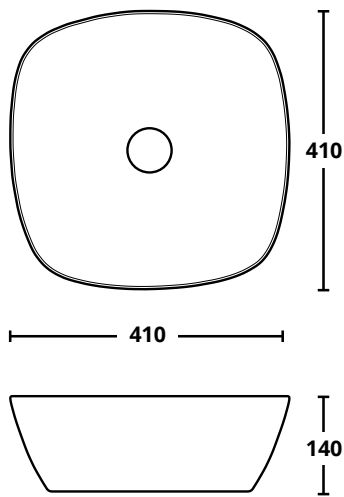

Lavabo d'appoggio
Sit on top basin

41x41 cm **cod. APLUX**

€ 190,00