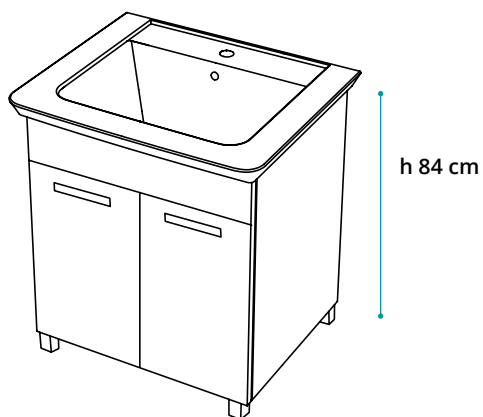

DEEP

KIT mobile cm 60x50 e Lavabo DEEP

KIT cm 60x50 cabinet and DEEP washbasin

cod.	Mobile / Cabinet	€
DEEP60KA	Mobile con ante e piedini cromati Cabinet with doors and chromed legs	560,00
DEEP60KC	Mobile sospeso con cassetto push&pull Wall hung cabinet with push & pull drawer	630,00