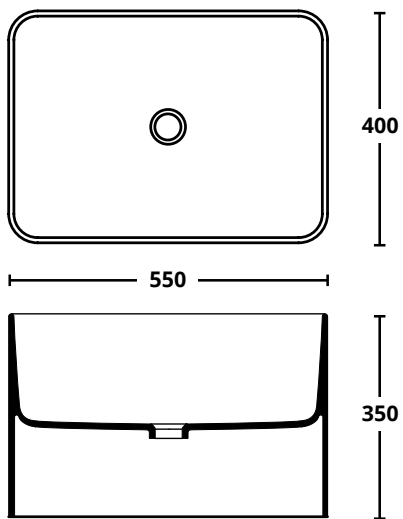

€ 230,00

Kuadro

Lavabo d'appoggio
Sit on top basin

55x40 cm **cod. APUP**

€ 350,00

Up

Lavabo d'appoggio
Sit on top basin

40x40 h 35 cm **cod. APKU+**

€ 500,00

Kuadro+

Lavabo d'appoggio
Sit on top basin

55x40 h 35 cm **cod. APUP+**

€ 540,00

Up+

450

Lavabo d'appoggio
Sit on top basin