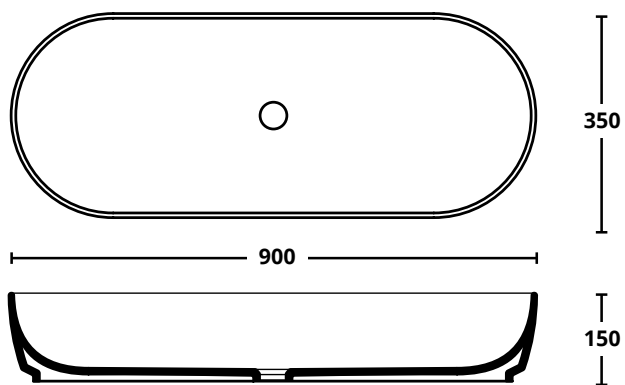

Lavabo d'appoggio
Sit on top basin