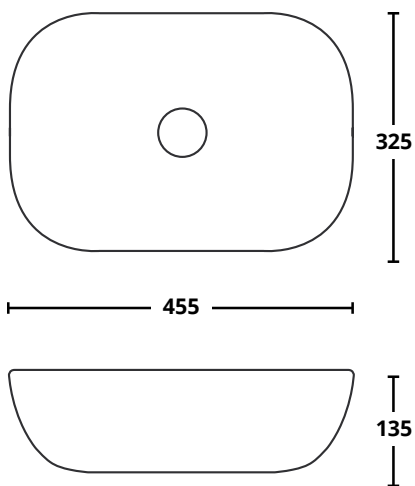

Lavabo d'appoggio
Sit on top basin