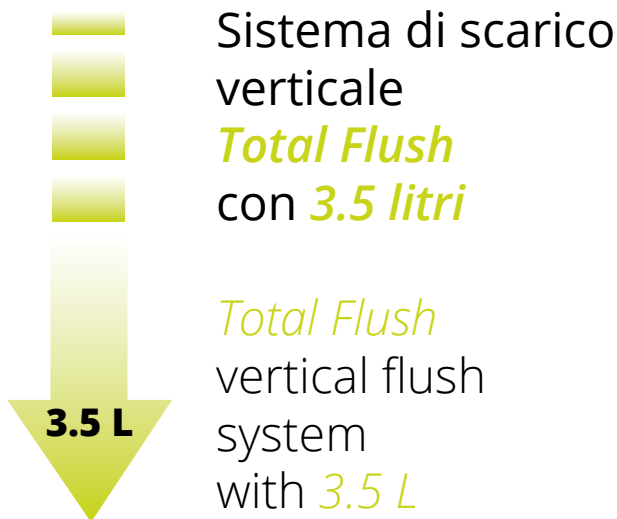

AQUA[®] CLEAN SYSTEM

AQUA CLEAN supera i tradizionali sistemi di scarico detti "rimless", aggiungendo una nuova tecnologia di deflusso dell'acqua con **spinta vorticoso dal basso**, come raffigurato nel riquadro zoom, e favorendo così l'**effettivo scarico con 3.5 L** e la perfetta pulizia di tutta la superficie. Questa moderna tecnologia assicura la **totale assenza di schizzi d'acqua** al di fuori del wc.

AQUA CLEAN exceeds the traditional flushing systems called "rimless", by adding a new water outflow technology with an **upthrust vortex from below**, as shown in the zoom box, thus favouring the **effective flush with 3.5 L** and perfect cleaning of all the surface. This modern technology ensures the **total absence of water splashes** outside the WC.

Sezione brida AQUA CLEAN
AQUA CLEAN flushing rim section

GUARDA IL VIDEO
TAKE A LOOK AT THE VIDEO

**WATER
SAVING
3.5L**

**WATER
SAVING
3.5L**

TOTAL FLUSH SYSTEM

Sezione brida wc Total Flush
"Total flush WC" flushing rim section

Sistema di scarico
verticale
Total Flush
con *3.5 litri*

Total Flush
vertical flush
system
with *3.5 L*

Il sistema **TOTAL FLUSH** con scarico verticale, dotato di più di 50 fori lungo la brida, con appena 3.5 L di acqua elimina completamente le impurità pulendo, a partire dalla parte più alta del sanitario, l'intera superficie.