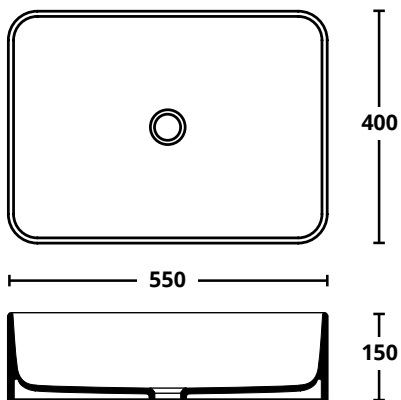

€ 260,00

Kassel

Lavabo d'appoggio
Sit on top basin

62X44 cm **cod. APPON**

€ 260,00

Pons

Lavabo d'appoggio
Sit on top basin

40x40 cm **cod. APKU**

€ 230,00

Kuadro

Lavabo d'appoggio
Sit on top basin

55x40 cm **cod. APUP**

€ 350,00

Up

Lavabo d'appoggio
Sit on top basin

40x40 h 35 cm **cod. APKU+**