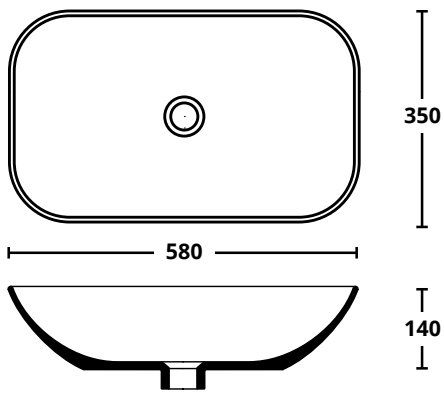

Lavabo d'appoggio
Sit on top basin