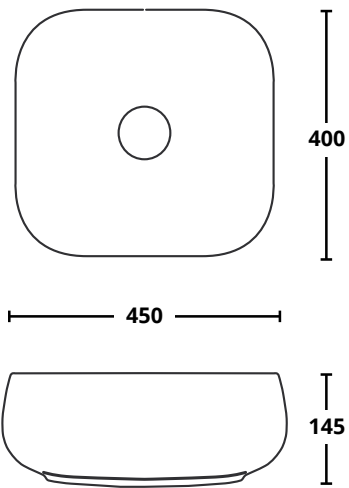

Staffa di fissaggio per sospesi
Bracket for wall hung WC and bidet
COD. FIX03 € 43,00

Lavabi d'arredo Décor washbasins

Lavabo d'appoggio
Sit on top basin

71X41 cm **cod. APHIR**

€ 375,00

Hiro

Lavabo d'appoggio
Sit on top basin