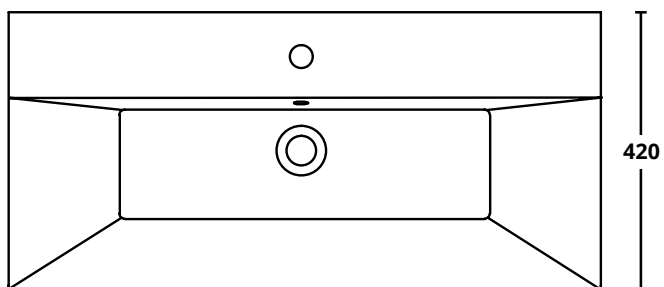

€ 70,00

Diva
slim

Lavabo d'appoggio o sospeso
Sit on top or wall hung basin

50x42 cm	cod. EGO5	€ 210,00
60x42 cm	cod. EGO6	€ 260,00
70x42 cm	cod. EGO7	€ 300,00
90x42 cm	cod. EGO9	€ 340,00

Ego

Lavabo d'appoggio
Sit on top basin