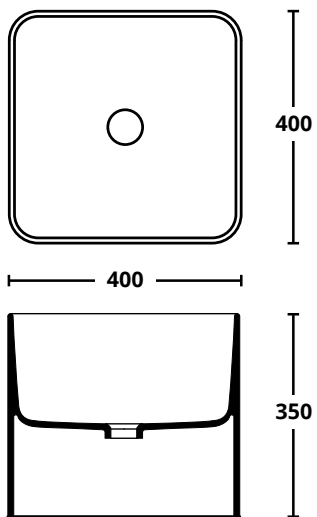

€ 230,00

Kuadro

Lavabo d'appoggio
Sit on top basin

55x40 cm **cod. APUP**

€ 350,00

Up

Lavabo d'appoggio
Sit on top basin

40x40 h 35 cm **cod. APKU+**

€ 500,00

Kuadro+

Lavabo d'appoggio
Sit on top basin

55x40 h 35 cm **cod. APUP+**

€ 540,00

Up+

450

Lavabo d'appoggio
Sit on top basin