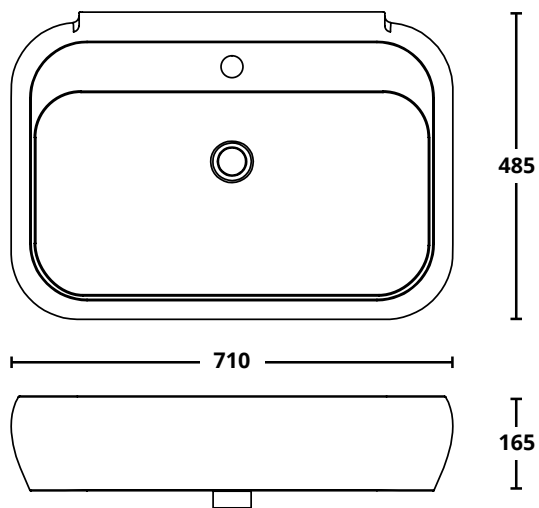

€ 70,00

Diva
slim

Lavabo d'appoggio o sospeso
Sit on top or wall hung basin

50x42 cm	cod. EGO5	€ 210,00
60x42 cm	cod. EGO6	€ 260,00
70x42 cm	cod. EGO7	€ 300,00
90x42 cm	cod. EGO9	€ 340,00

Ego

Lavabo d'appoggio
Sit on top basin

46x46 cm **cod. APLOOP**

€ 230,00

Loop

Lavabo d'appoggio o sospeso
Sit on top or wall hung basin

71x48 cm **cod. HIRO2**

€ 340,00

Hiro2

Lavabo d'appoggio
Sit on top basin