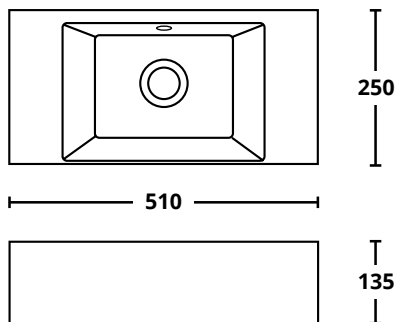

SX

NF

DX

Lavabo d'appoggio o sospeso
Sit on top or wall hung basin

51x25 cm	cod. MINI-SX	€ 140,00
51x25 cm	cod. MINI-NF	€ 140,00
51x25 cm	cod. MINI-DX	€ 140,00

Mini