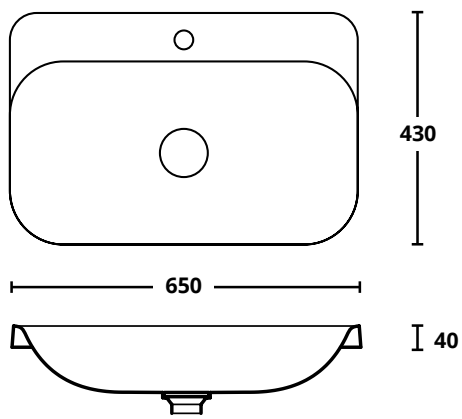

Lavabo incasso
Recessed basin