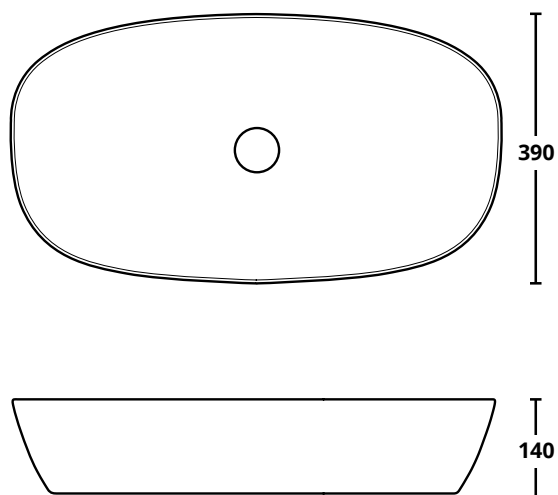

€ 190,00

66x44 cm **cod. APMIT6**

€ 270,00

Mito

Lavabo d'appoggio
Sit on top basin

41x41 cm **cod. APLUX**

€ 190,00

Lux