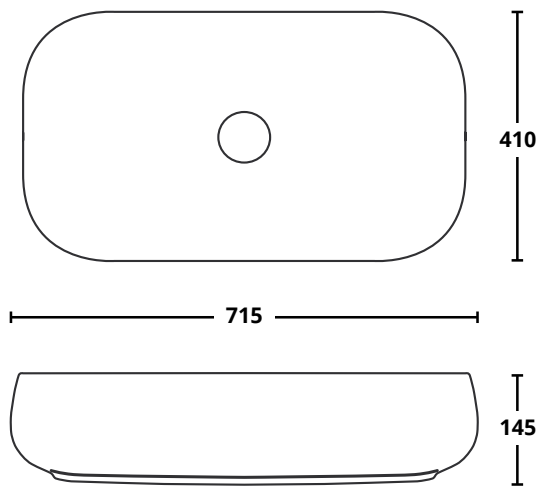

Lavabo d'appoggio
Sit on top basin

71X41 cm **cod. APHIR**

€ 375,00

Hiro