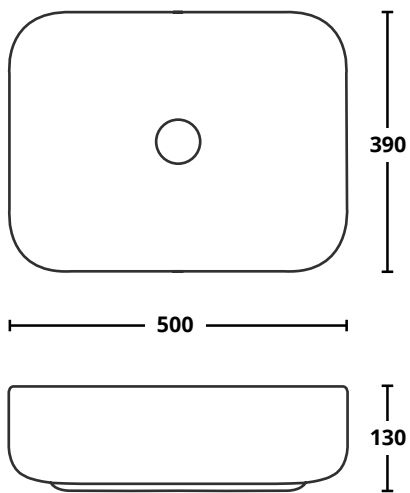

€ 205,00

Jo

Lavabo d'appoggio
Sit on top basin

44X44 cm **cod. APIKO**

€ 190,00

Iko

Lavabo d'appoggio
Sit on top basin

50X39 cm **cod. APJIN**

€ 205,00

Jin

Lavabo d'appoggio
Sit on top basin

38X38 cm **cod. APMYA**

€ 205,00

Mya

Lavabo d'appoggio
Sit on top basin

50x40 cm **cod. APMIT5**