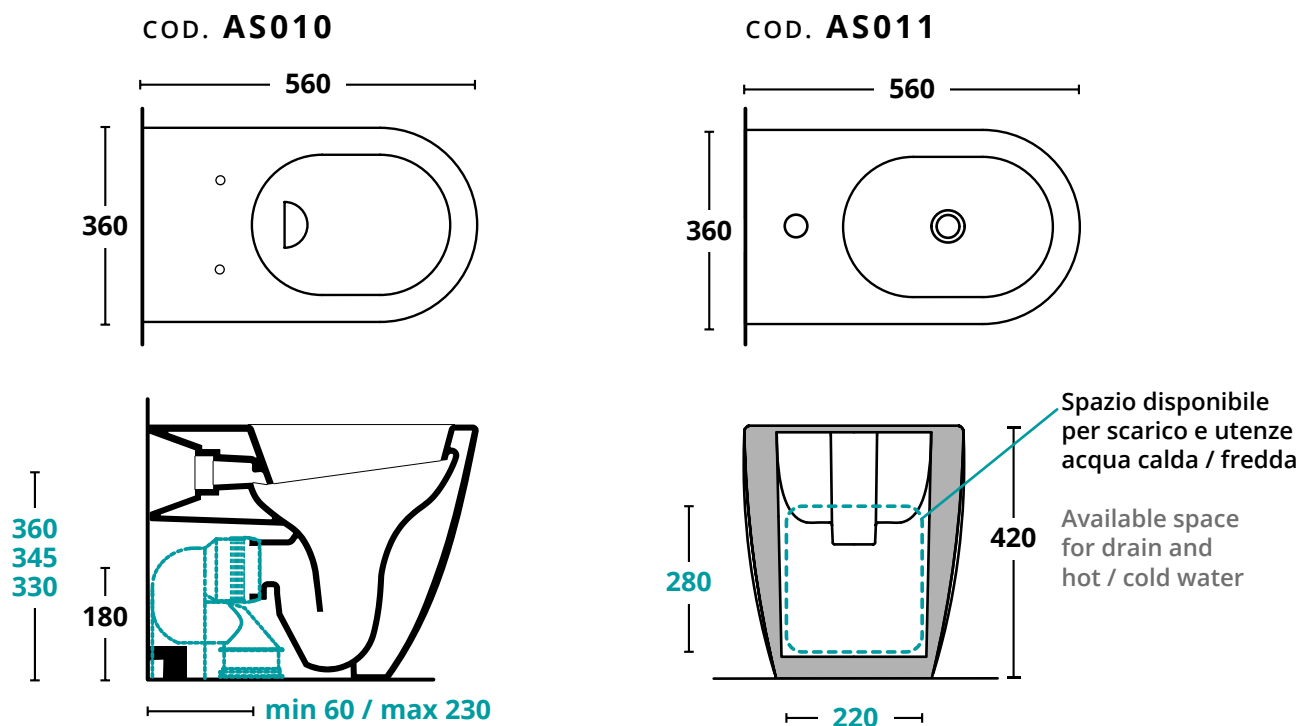

ACCESSORI WC REGOLABILE
ADJUSTABLE WC ADDITIONAL ITEMS

COVER ASAMI

Curva tecnica regolabile tagliabile su misura
Adjustable connection pipe / Custom cut

COD. CTWCTR

COVER ASAMI

Raccordo eccentrico per adduzione
Eccentric joint

COD. RACEC

INSTALLAZIONE REGOLABILE WC - Bidet **H 42 CM**

1. Il WC è dotato di una tecnologia che, con una semplice curva tecnica, consente di adattare lo **scarico a pavimento, da un minimo di 60 mm ad un massimo di 230 mm** dal muro.
The technology of the Adjustable Cover Asami WC H42, thanks to a simple connection pipe, enables us to adapt the **floor drain, from a minimum of 60 mm to a maximum of 230 mm** from the wall.
2. **L'entrata dell'acqua**, con l'ausilio di un raccordo eccentrico, **può essere posizionata ad un'altezza di 330, 345 o 360 mm** da terra.
The water inlet, using an eccentric joint, **can be positioned at a height of 330, 345 or 360 mm** from the floor.
3. Il bidet ha come caratteristica principale l'**ampia area tecnica retro bidet**, grazie alla quale può essere coperto il vecchio impianto di erogazione acqua senza impedimenti.
The bidet has as main feature a **wide technical area behind it**, which allows us unimpeded to cover the old water supply system.