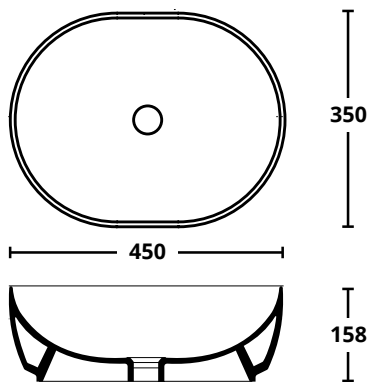

Lavabo d'appoggio
Sit on top basin

(senza troppopieno - without overflow) 45X35 cm **cod. APCOV45** € 230,00

(con troppopieno - with overflow) 45X35 cm **cod. APCOV45TP** € 230,00

Cover