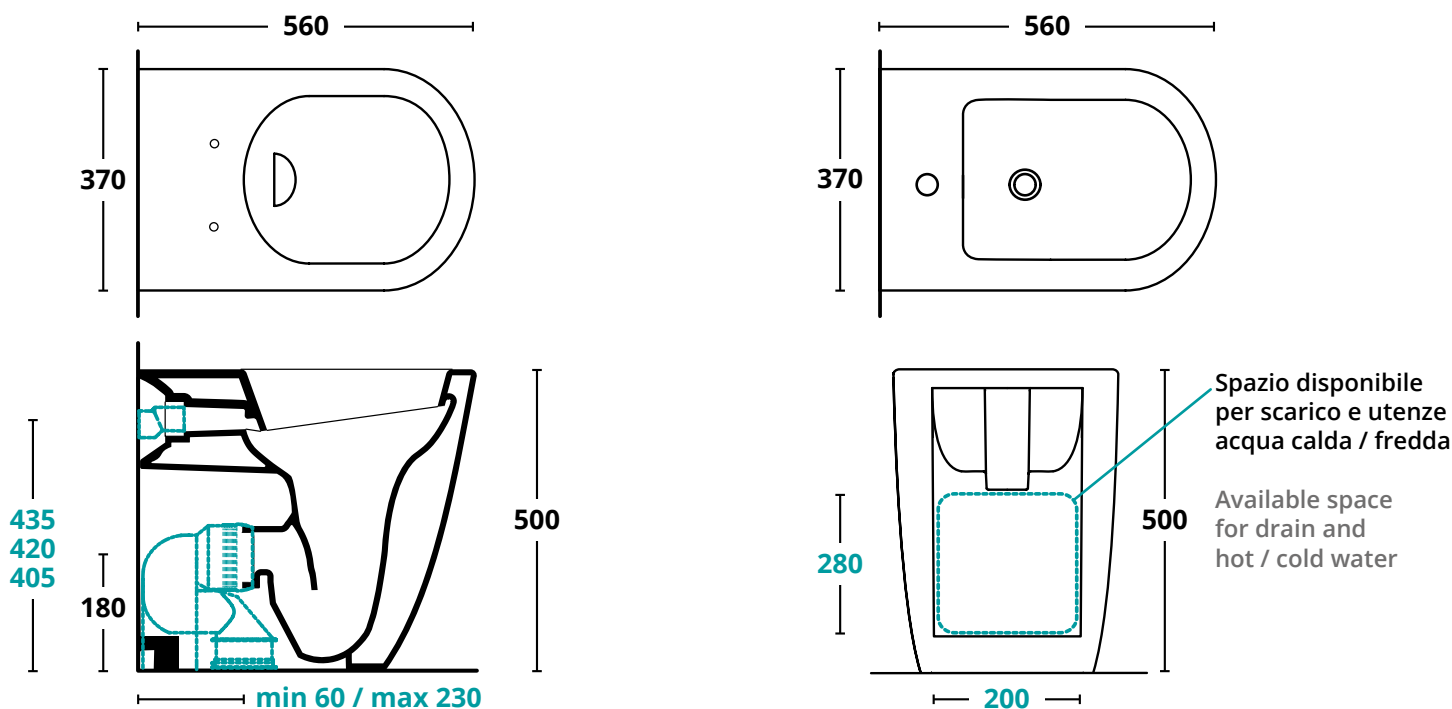

Wc Cover Asami H 50 cm
COD. AS008

Bidet Cover Asami H 50 cm
COD. AS009

COVER
ASAMI
H 40 cm

COVER
ASAMI
H 50 cm
ESIGENZE SPECIALI
SPECIAL NEEDS

WC e bidet COVER ASAMI H50 regolabili possono essere installati facilmente e senza necessità di modifica del vecchio impianto.

The adjustable COVER ASAMI H50 WC and bidet can be easily installed without changing the old installation system.

1. Il WC è dotato di una tecnologia che, con una semplice curva tecnica, consente di adattare lo scarico a pavimento, da un minimo di 60 mm ad un massimo di 230 mm dal muro.
The technology of the Adjustable Cover Asami WC H50, thanks to a simple connection pipe, enables us to adapt the floor drain, from a minimum of 60 mm to a maximum of 230 mm from the wall.
2. L'entrata dell'acqua, con l'ausilio di un raccordo eccentrico, può essere posizionata ad un'altezza di 405, 420 o 435 mm da terra.
The water inlet, using an eccentric joint, can be positioned at a height of 405, 420 or 435 mm from the floor.
3. Il bidet ha come caratteristica principale l'ampia area tecnica retro bidet, grazie alla quale può essere coperto il vecchio impianto di erogazione acqua senza impedimenti.
The bidet has as main feature a wide technical area behind it, which allows us unimpeded to cover the old water supply system.