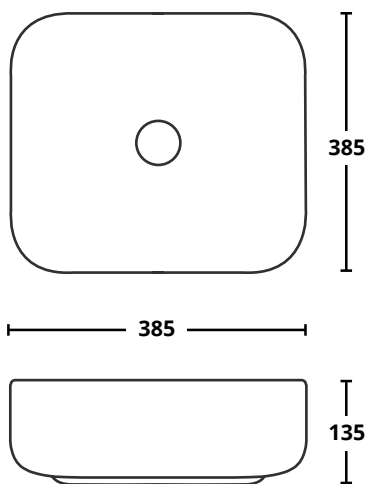

€ 205,00

Jo

Lavabo d'appoggio
Sit on top basin

44X44 cm **cod. APIKO**

€ 190,00

Iko

Lavabo d'appoggio
Sit on top basin

50X39 cm **cod. APJIN**

€ 205,00

Jin

Lavabo d'appoggio
Sit on top basin

38X38 cm **cod. APMYA**

€ 205,00

Mya

Lavabo d'appoggio
Sit on top basin

50x40 cm **cod. APMIT5**