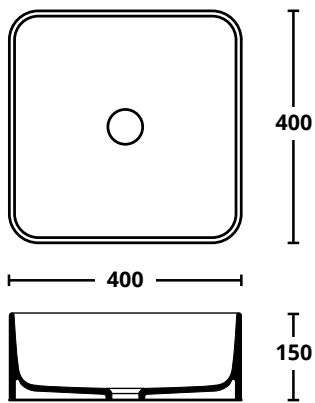

€ 260,00

Kassel

Lavabo d'appoggio
Sit on top basin

62X44 cm **cod. APPON**

€ 260,00

Pons

Lavabo d'appoggio
Sit on top basin

40x40 cm **cod. APKU**

€ 230,00

Kuadro

Lavabo d'appoggio
Sit on top basin

55x40 cm **cod. APUP**

€ 350,00

Up

Lavabo d'appoggio
Sit on top basin

40x40 h 35 cm **cod. APKU+**